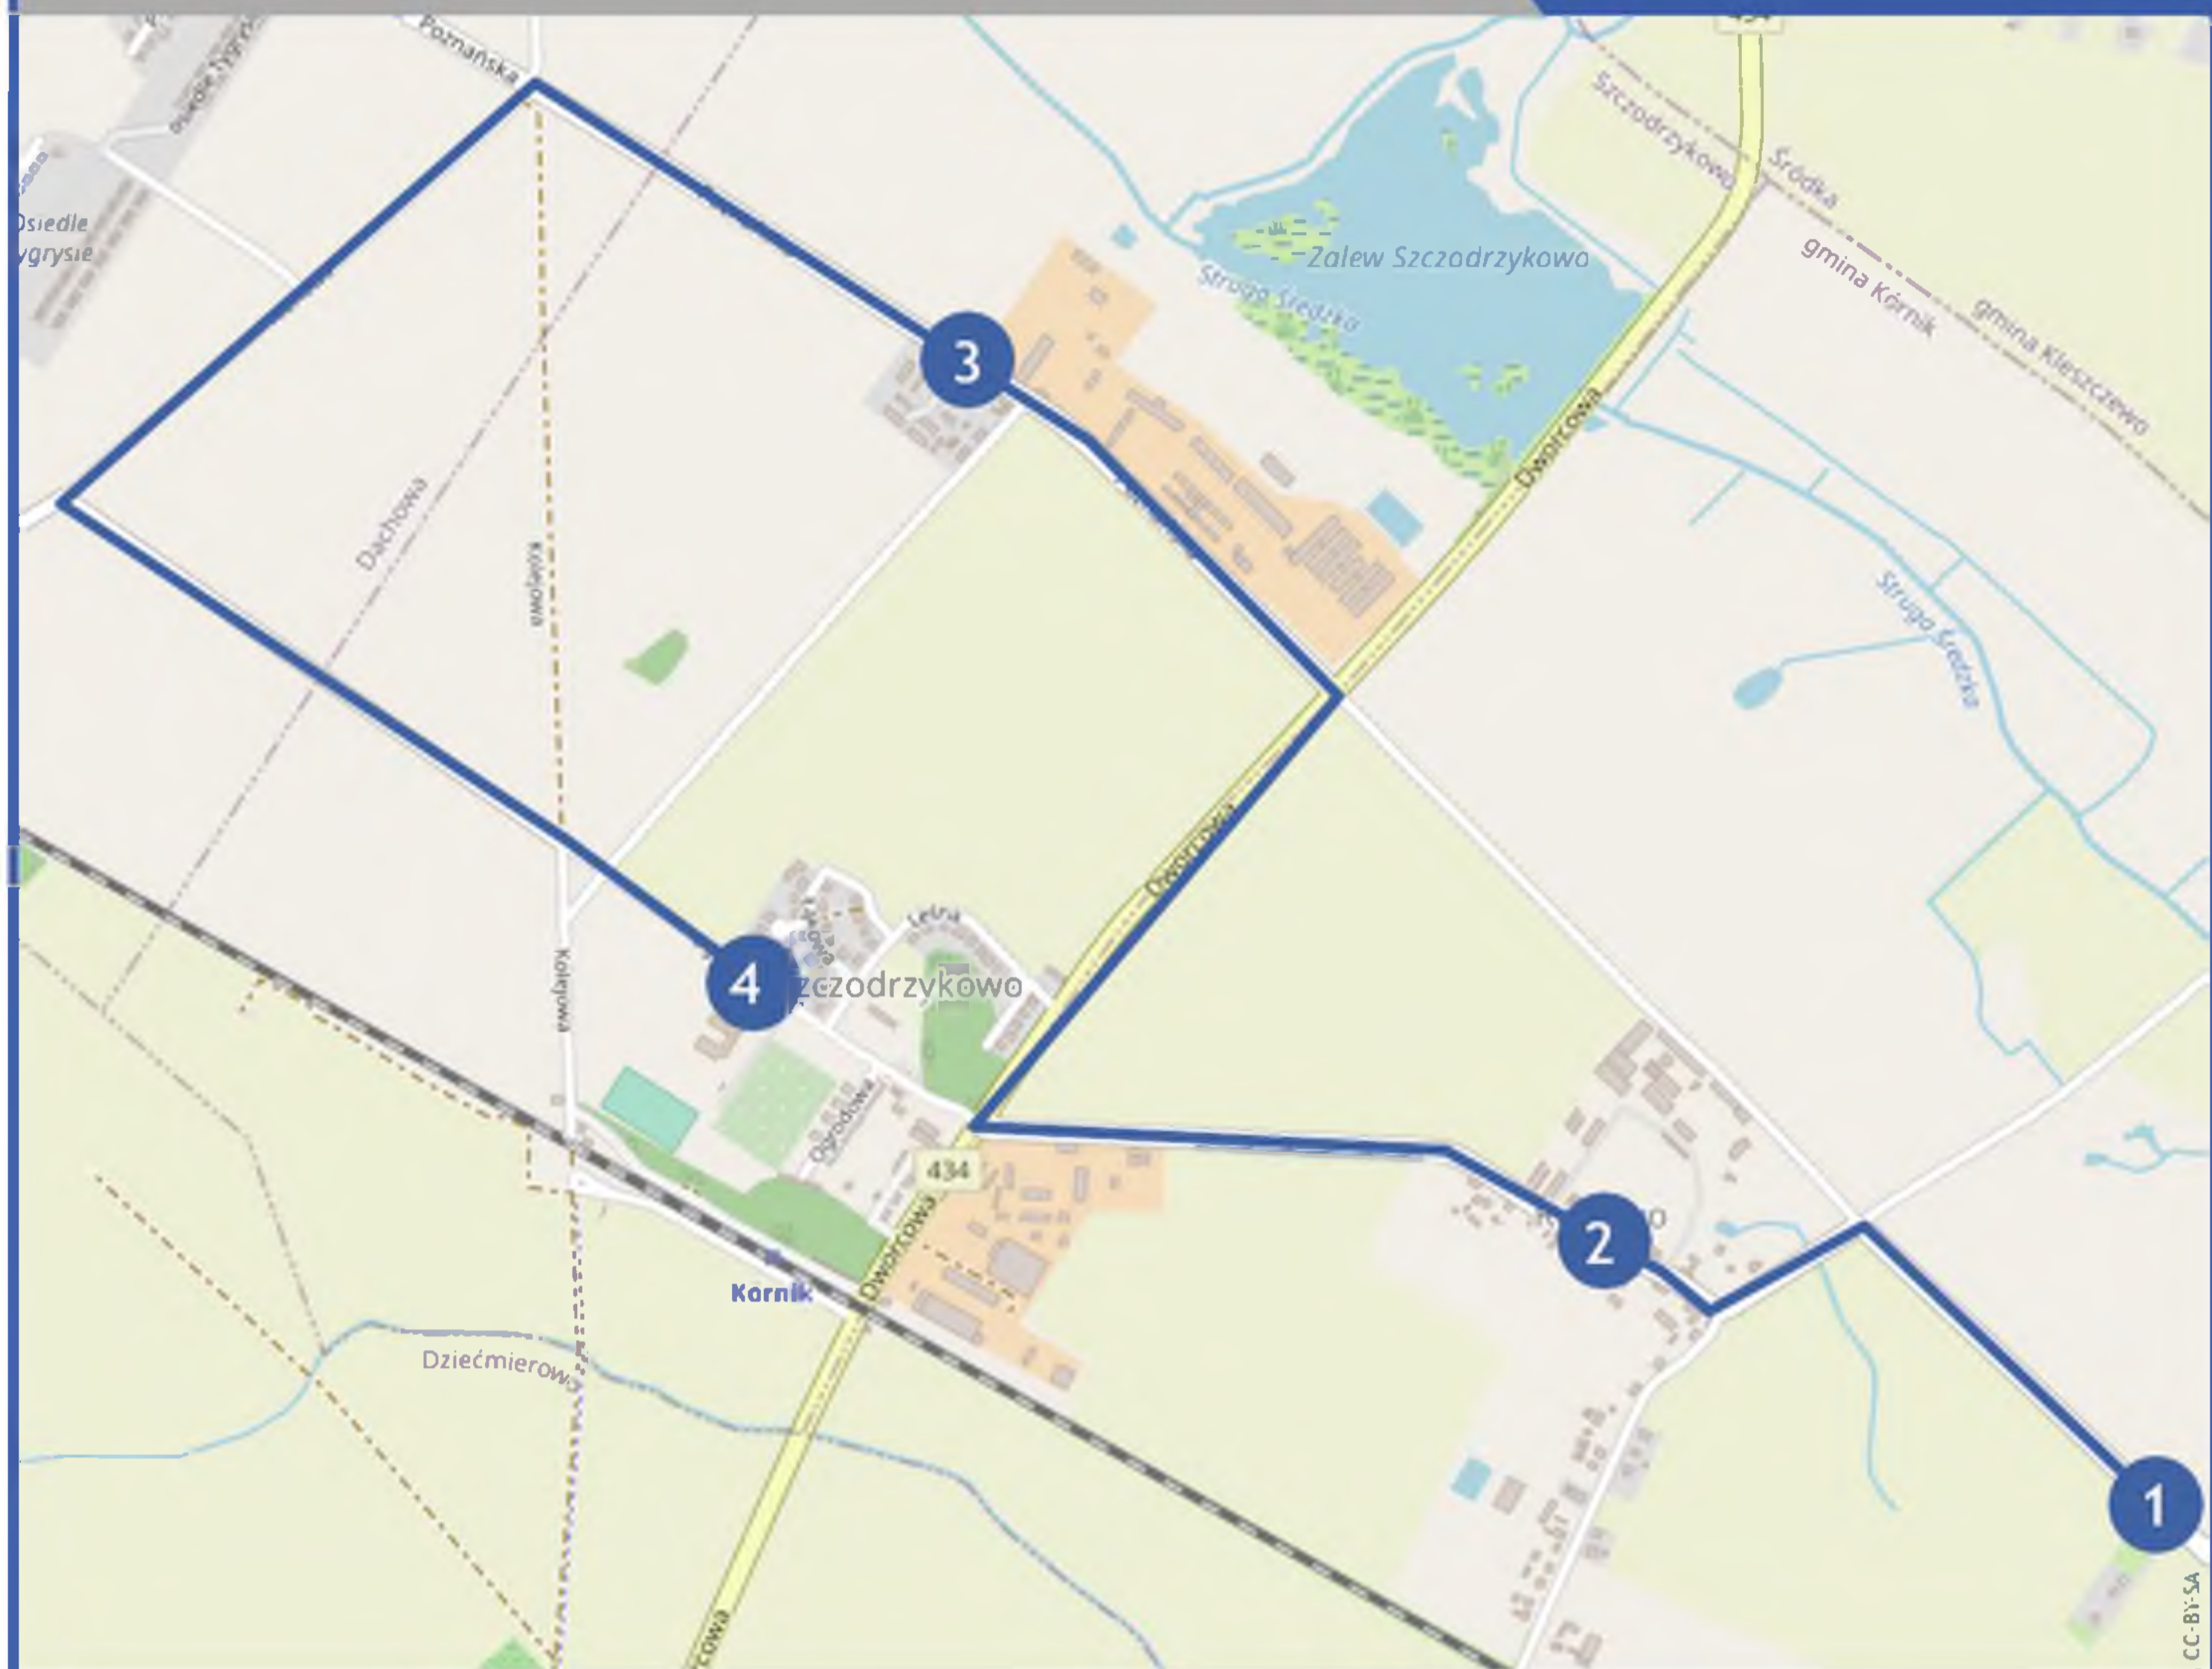

Linia 3

<u>LINIA 3</u>		
<u>l.p</u>	<u>przystanek</u>	<u>czas odjazdu</u>
-	<u>tam</u>	-
1	Runowo I	09:32
2	Runowo Wieś	09:33
3	Szczodrzykowo Poznańska	09:37
4	Szczodrzykowo Szkoła	09:42
	<u>powrót</u>	
1	Szczodrzykowo Szkoła	10:20
2	Szczodrzykowo Poznańska	10:25
3	Runowo Wieś	10:29
4	Runowo I	10:30

<u>LINIA 3</u>		
<u>l.p</u>	<u>przystanek</u>	<u>czas odjazdu</u>
-	<u>tam</u>	-
1	Runowo I	14:32
2	Runowo Wieś	14:33
3	Szczodrzykowo Poznańska	14:37
4	Szczodrzykowo Szkoła	14:42
	<u>powrót</u>	
1	Szczodrzykowo Szkoła	15:20
2	Szczodrzykowo Poznańska	15:25
3	Runowo Wieś	15:29
4	Runowo I	15:30

Opracowano na podstawie www.openstreetmap.org oraz danych własnych. Map data (c) OpenStreetMap contributors, CC-BY-SA